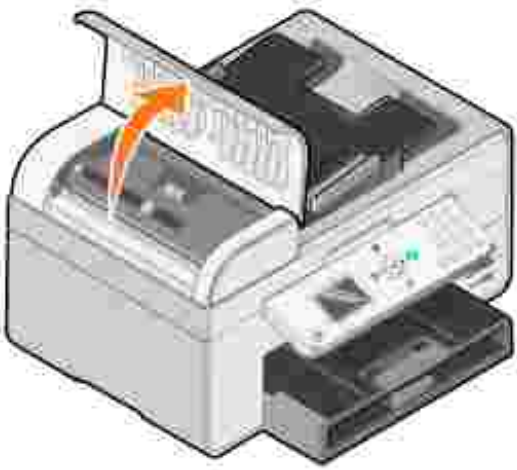

- 2.
- 3.
- 4.
- 5.

- 1.

- 2.
- 3.
- 4.
- 5.

- 1.