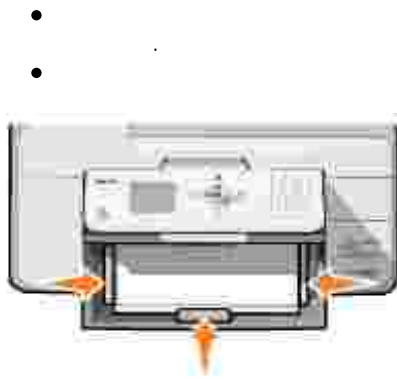

- •

), (

20

- •
- •
- •
- •

(20)

- •

A4

Letter

15

- •
- •
- •
- •