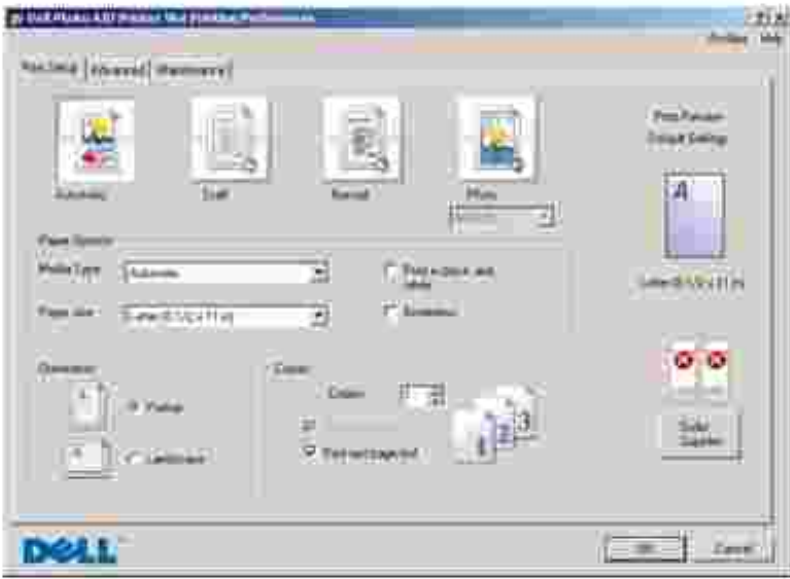

3.

4.

5.

6.

- [Dell](#)
- [Dell Picture Studio](#)
- [Dell](#)

- Dell -
- Dell Picture Studio™ -
- Dell Ink Management System™ - Dell

Dell

	<ul style="list-style-type: none"> • • • •
	<ul style="list-style-type: none"> • • • • • • • • • •
	<ul style="list-style-type: none"> • • Printer Setup Utility. • • • • • • • MagiChop - • • • • • • • •
	<ul style="list-style-type: none"> • •